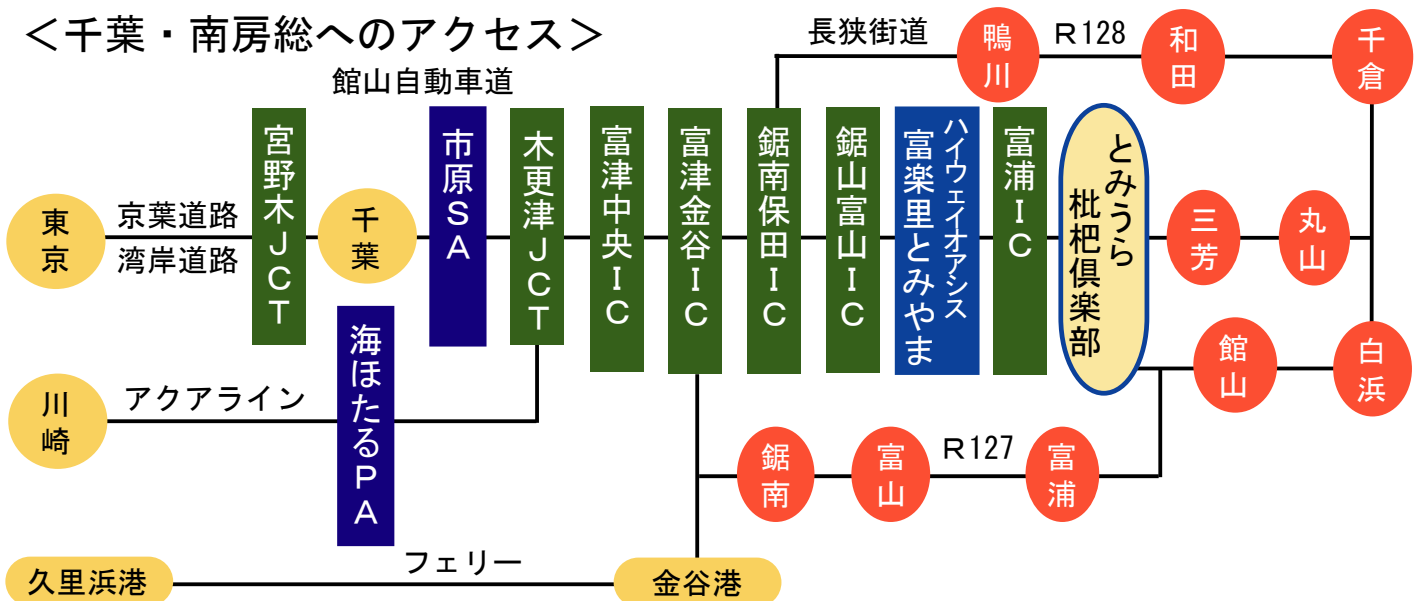

<千葉・南房総へのアクセス>

- 所要時間の参考に！
高速バス移動時間
- 東京（日本橋）⇔館山市
（東京湾アクアライン利用）
所要時間 約104分
- 横浜市⇔館山市
（東京湾アクアライン利用）
所要時間 約85分
- 千葉市⇔館山市
（東京湾アクアライン利用）
所要時間 約70分